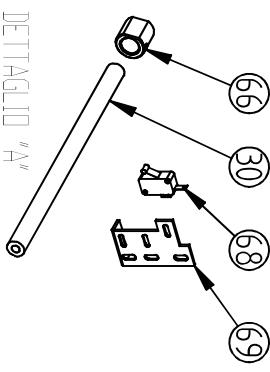

VISTA DI DETTAGLIO "A"

TITOLO: IMPASTATRICE TSX-TSVX 50/60

CODICE:

DISEGNATO: D.G

DATA: 09/05/2014

NUMERO	CODICE	DESCRIZIONE	QUANTITA'	PREZZO NETTO
1	RG100876	CUSCINETTO 6205 2RS	4	9,00
2	RG102809	PIASTRA SUPPORTO CUSCINETTI SPIRALE	1	5,60
3	RG100801	PIGNONE SPIRALE Z16x1/2 foro 25	1	14,50
4	RG102808	SUPPORTO SPIRALE IMP SX 50/60	1	150,00
5	RG102927	LAMIERA COPRIASOLE IMP SX/TSX/TSVX 50/60	1	12,00
6	RG102928	ASTA SPACCAPASTA IMP SX/TSX/TSVX	1	36,00
7	RG102616	SPIRALE IMPASTATRICE SX 50	1	275,50
7	RG101511	SPIRALE IMPASTATRICE SX 60	1	286,90
8	RG102644	VASCA IMPASTATRICE SX 50 500X300 fissa	1	374,00
8	RG102527	VASCA IMPASTATRICE SX60 600X300 fissa	1	595,00
8	RG102647	VASCA IMPASTATRICE SX 50 500X300 estraib	1	408,00
8	RG102646	VASCA IMPASTATRICE SX60 600X300 estraib	1	648,00
9	RG102850	PIEDE TRASCINAMENTO VASCA TSVX 50/60	4	9,00
10	RG102823	ALBERO+PIASTRA SUP. VASCA SX/TSX 50/60	1	174,00
10	RG102834	ALBERO+PIASTRA SUP. VASCA TSVX 50/60	1	180,00
11	RG100829	CUSCINETTO 6206 2RS	1	6,60
12	RG100823	CUSCINETTO 6206 ZZ	1	6,00
13	RG102593	SUPPORTO INF. VASCA IMP. SX 50/60	1	58,50
14	RG102870	CATENA SX 50/60 1/2 123.5p +GIUNTO	1	52,80
15	RG102813	MOZZO+CORONA ALBERO VASCA SX/TSX 50/60	1	146,00
16	RG102856	MOLLA PER TENDICATENA IMP SX 30/40/50/60	2	10,00
17+18	RGA00421	ASS. TENDICATENA IMP 40/50/SX	1	26,00
19	RG102721	COPERCHIO FILO IMP SX/TSX 50	1	87,50
19	RG102722	COPERCHIO FILO IMP SX/TSX 60	1	104,00
20	RG102096	MOLLA ADIPOL 13x32x45 IMP TSV 40/50	2	9,00
21	RG101991	DIST./PERNO STAFFA DI RINFORZO TSV 40/50	2	11,50
22	RG102778	STAFFA RULLO VASCA SX 50	2	24,00
22	RG102779	STAFFA RULLO VASCA SX60	2	24,00
23	RG100835+RG100834	MANOPOLA M55B 6X4,6 X TIMER IMPA+DISCO MANOPOLA 30 MIN	1	7,00
24	RG100833	TEMPORIZZATORE G30M 2C 5025	1	45,00
25	RG102929	CHIUSURA TESTATA IMP SX/TSX/TSVX 50/60	1	144,00
26	RG100895	SEGNALATORE LUMINOSO	1	4,20
27	RG100894	PULSANTE DOPPIO ON/OFF CON CONTATTI	1	24,80
27	RG102846	PULSANTE 2 VEL (1/OFF/2)	1	25,80
28	RG102851	BLOCCETTO DI AGGANCIO TESTATA	2	47,40
29	RG102452	ECCENTRICO PER COPERCHIO IMP. C/S	2	7,14
30	RG102854	PERNO COPERCHIO IMP SX 50/60	1	10,80
31	RG102852	SUPPORTO ALBERO PER AGGANCIO TESTATA	4	29,40
32	RG102932	PIASTRA BLOCCAGGIO IMP TSX/TSVX 50/60	1	30,00
33	RG102951	BLOCCETTO TESTATA SUPERIORE IMP TSX	1	19,20
34	RG103132	TESTATA IMP. TSX/TSVX 50/60	1	147,20
35	RG102896	PERNO D.15 L.200 PER IMP. TSX/TSVX 50/60	1	8,40
36	RG101456	MOLLA A GAS 700N PER IMP TS/TSV 30/40/50	1	21,60
37	RG102899	SUPP. ALBERO AGGANCIO TESTATA TSX/TSVX	4	3,50
38	RG102952	STAFFA DI CONTRASTO BLOCCAGGIO IMP TSX	1	4,50
39	RG102777	PROTEZIONE LATERALE PLX SX 50	1	8,40
39	RG100940	PROTEZIONE LATERALE PLX S50-SX60	1	6,00
40	RG100890	CENTRALINA TR PER IMPASTATRICE	1	106,60
40	RG100896	CENTRALINA TR IMPASTATRICE 2 VEL.	1	163,00
41	RG101496	MICROINTERRUTTORE SICUREZZA IMP TS	1	15,78
42	RG102900	TAPPO COLONNA IMP TSX 50/60	2	5,40
43	RG102950	ALBERO ECCENTRICO DI BLOCCAGGIO IMP TSX	1	54,00
44	RG103010	MANIGLIA CHIUSURA IMP TSX/TSVX 50/60	1	18,00
45	RG101397	SFERA BOTECO M8	1	3,60
46	RG102749	PIEDINO IMP SX 50/60	4	11,50
47	RG102208	MOLLA A GAS 500N PER IMP TS/TSV 16/20	1	21,50
48	RG102953	STAFFA PER TENDICATENA INF IMP SX/TSX	1	24,00
49	RG102948	PIGNONE PER TENDICATENA 1/2 3/16 Z10	1	19,00
50	RG102925	FONDELLO BASAMENTO IMP SX/TSX/TSVX 50/60	1	40,00
51	RG102714	MOTORE M100 TR 400V B5 kW 3 4P	1	357,00
51	RG102562	MOTORE M100 TR 400V B5 kW 3,3/2,6 2/4P	1	402,00
52	RG102563	ASS. RIDUTTORE NMRV 090+FLANGIA FA(90B	1	422,00
53	RG101012	PIGNONE SUP. ALBERO GEN. Z31x1/2 foro 25	1	26,50
54	RG102797	CATENA SX 50 1/2 79P + GIUNTO BEA	1	46,20
54	RG102798	CATENA SX 60 1/2 73P + GIUNTO REGINA	1	46,20
55	RG102822	ALBERO TRASMISSIONE SUP. TSX/TSVX 50/60	1	31,20
56	RG102849	SUPPORTO D. 130 TSX/TSVX 50/60	1	120,00
57	RG102824	FLANGIA TRASCINAMENTO SUP. IMP TSX 50/60	1	120,00
58	RG103052	BOCCOLA PER TRASCINAMENTO FERRO C40 TSVX	2	23,40
59	RG102711	PERNO TRASCINAMENTO IMP. SX 50/60 TSV	2	12,00
60	RG102825	FLANGIA TRASCINAMENTO INF. IMP TSX 50/60	1	216,00
61	RG102231	SUPPORTO UCF 207 NAZ.	1	20,50
62	RG102820	ALBERO GENERALE TSX/TSVX 50/60	1	106,80
63	RG102848	PIGNONE ALBERO GENERALE Z14 x 1/2 f. 25	2	17,50
64	RG102931	CHIUSURA POSTERIORE IMP TSX/TSVX 50/60	1	33,00
65	RG100038 + RG100830	PRESSACAVO M20x1,5 + GHIERA PER PRESSACAVO M20X1,5	1	5,00